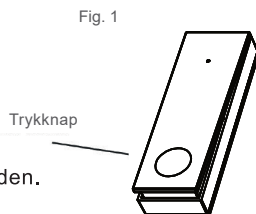

TREND DØRTRYK NEW PREMIUM BLUU MANUAL

FOSS
EUROPE A/S

TILLYKKE MED DIT NYE DØRTRYK

Det er produceret efter de nyeste metoder og standarder og opfylder alle gældende lovkrav.

FUNKTION

Dørtryk (sender) er forsynet med trykknop for aktivering af ringelyd – Når der trykkes på knappen lyser samtidig en LED lampe som tegn på at signal sendes til klokken (modtager) – fig. 1 Dørtryk (sender) anbringes ude eller inde efter behov. Metaloverflader skal undgås da dette begrænser rækkevidden.

IBRUGTAGEN

Dørtryk (sender) – er batteriløst – der genereres strøm ved tryk.

KODNING – VIGTIGT!

INDEN IBRUGTAGEN SKAL TRYK OG KLOKKE KODES:

Tryk på volumenkontrol knappen (fig. 2). Hold den inde i 3 sek. til "Ding ding" lyder. Vælg herefter melodi på melodiskifter knappen (fig. 2). Når den ønskede melodi er valgt trykkes på dørtrykket (sender) (fig. 4) og klokken vil afspille den valgte melodi. Tryk herefter på volumenkontrol knappen. Klokken er nu klar til brug.

Dørtryk (sender) – Er batteriløst – Der genereres strøm ved tryk.

Fig. 2

MONTERING

Dørtryk (sender) monteres enten ved brug af "klæbepude" eller 2 skruer – Ønskes dørtrykket skruet fast skal bagstykket tages forsigtigt af - Brug en flad skruetrækker til at løsne dette via slidsen i nederst og fastgør derefter bagstykket på et plant underlag. Herefter klikkes dørtrykket forsigtigt på.