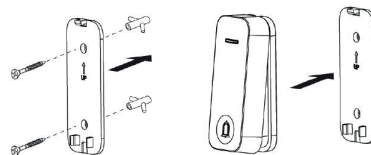

Dørtryk (sender) anbringes ude eller inde efter behov. Metaloverflader skal undgås da dette begrænser rækkevidden.

IBRUGTAGEN

Dørtryk (sender) – er batteriløst – der genereres strøm ved tryk.

KODNING – VIGTIGT!

Vigtigt:

Er du i tvivl om, hvad der er kodningsknop, se manual til dørklokken. Kan findes på www.foseurope.dk.

MONTERING

Dørtryk (sender) monteres enten ved brug af "klæbepude", fig. 3A eller 2 skruer som vist på fig. 3B – Ønskes dørtrykket skruet fast skal bagstykket tages forsigtigt af – Brug en flad skruetrækker til at løsne dette via slidsen i nederst og fastgør derefter bagstykket på et plant underlag. Herefter klikkes dørtrykket forsigtigt på.

Fig. 3A

Fig. 3B

NYTTIG INFORMATION

- "Self learning" kodning hindrer sammenfald
- Rækkevidde i åben areal op til 150 meter (afhænger af lokale forhold og begrænses af metal, mure og elektronisk udstyr)
- Det er muligt at kode flere dørtryk (sendere) til samme klokke (modtager) fx et dørtryk ved fordør og et ved bagdør. Ligeledes kan flere klokker (modtagere) kodes sammen med hvis dette ønskes.