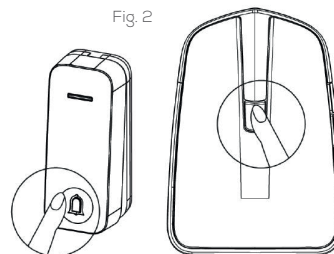

TREND DØRTRYK "BLUUI" MANUAL

FOSS
EUROPE A/S

Eksempel model 102009

TILLYKKE MED DIT NYE DØRTRYK

Den er produceret efter de nyeste metoder og standarder og opfylder alle gældende lovkraav.

FUNKTION

Dørtryk (sender) er forsynet med trykknop for aktivering af ringelyd – Når der trykkes på knappen lyser samtidig en LED lampe som tegn på at signal sendes til klokken (modtager) – fig. 1

Dørtryk (sender) anbringes ude eller inde efter behov. Metaloverflader skal undgås da dette begrænser rækkevidden.

IBRUGTAGEN

Dørtryk (sender) – er batteriløst – der genereres strøm ved tryk.

KODNING – VIGTIGT!