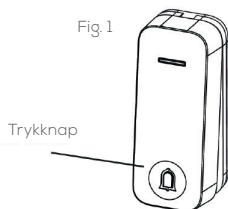

Dørtryk (sender) anbringes ude eller inde efter behov. Metaloverflader skal undgås da dette begrænser rækkevidden.

IBRUGTAGEN

Dørtryk (sender) – er batteriløst – der genereres strøm ved tryk.

KODNING – VIGTIGT!

Vigtigt:

Er du i tvivl om, hvad der er kodningsknop, se manual til dørklokken. Kan findes på www.foseurope.dk.

MONTERING

Dørtryk (sender) monteres enten ved brug af "klæbepude", fig. 3A eller 2 skruer som vist på fig. 3B – Ønskes dørtrykket skruet fast skal bagstykket tages forsigtigt af – Brug en flad skruetrækker til at løsne dette via slidsen i nederst og fastgør derefter bagstykket på et plant underlag. Herefter klikkes dørtrykket forsigtigt på.

Fig. 3A

Fig. 3B

NYTTIG INFORMATION

- "Self learning" kodning hindrer sammenfald
- Rækkevidde i åben areal op til 150 meter (afhænger af lokale forhold og begrænses af metal, mure og elektronisk udstyr)
- Det er muligt at kode flere dørtryk (sendere) til samme klokke (modtager) fx et dørtryk ved fordør og et ved bagdør. Ligeledes kan flere klokker (modtagere) kodes sammen med hvis dette ønskes.