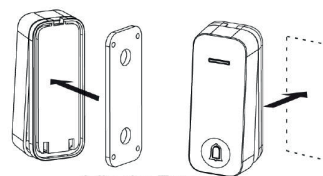

Dørtryk (sender) anbringes ude eller inde efter behov. Metaloverflader skal undgås da dette begrænser rækkevidden.

IBRUGTAGEN

Dørtryk (sender) – er batteriløst – der genereres strøm ved tryk.

KODNING – VIGTIGT!

Vigtigt:

Er du i tvivl om, hvad der er kodningsknop, se manual til dørklokken. Kan findes på www.foseurope.dk.

MONTERING

Dørtryk (sender) monteres enten ved brug af "klæbepude", fig. 3A eller 2 skruer som vist på fig. 3B – Ønskes dørtrykket skruet fast skal bagstykket tages forsigtigt af – Brug en flad skruetrækker til at løsne dette via slidsen i nederst og fastgør derefter bagstykket på et plant underlag. Herefter klikkes dørtrykket forsigtigt på.

Fig. 3A

Fig. 3B

NYTTIG INFORMATION

- "Self learning" kodning hindrer sammenfald
- Rækkevidde i åben areal op til 150 meter (afhænger af lokale forhold og begrænses af metal, mure og elektronisk udstyr)
- Det er muligt at kode flere dørtryk (sendere) til samme klokke (modtager) fx et dørtryk ved fordør og et ved bagdør. Ligeledes kan flere klokker (modtagere) kodes sammen med hvis dette ønskes.